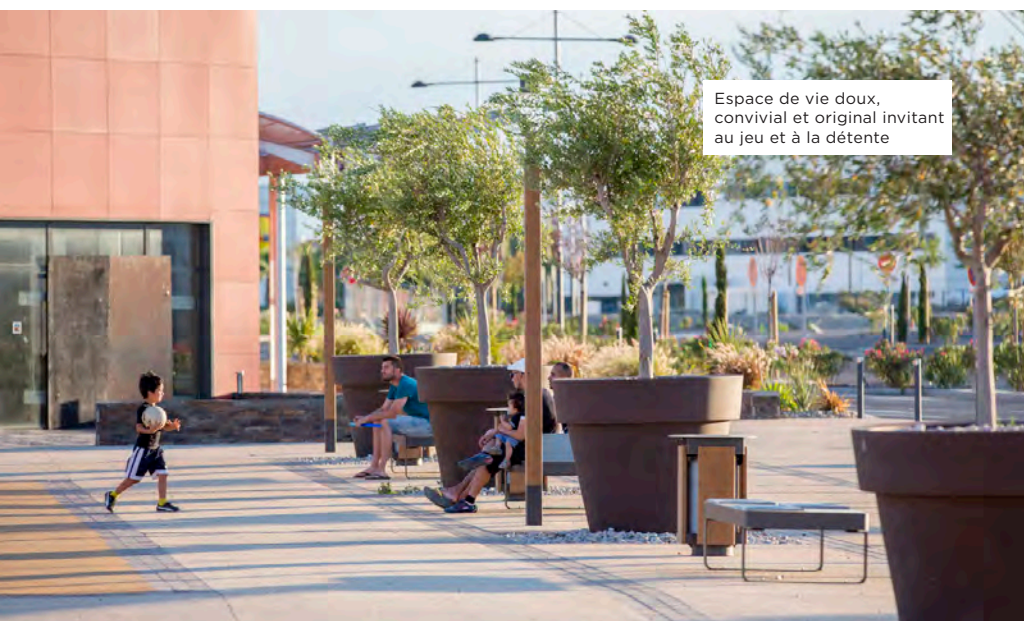

Espace de vie doux,
convivial et original invitant
au jeu et à la détente

SERVICES

+ **UTYL** Jalon
Produit page 124

+ **BAMBOO** Borne de recharge pour
voitures électriques
Sur consultation

📅 Études d'éclairage, dimensionnement et vérification de tenue, calcul de structures spécifiques, configuration produit sur site

+ Suivi du chantier