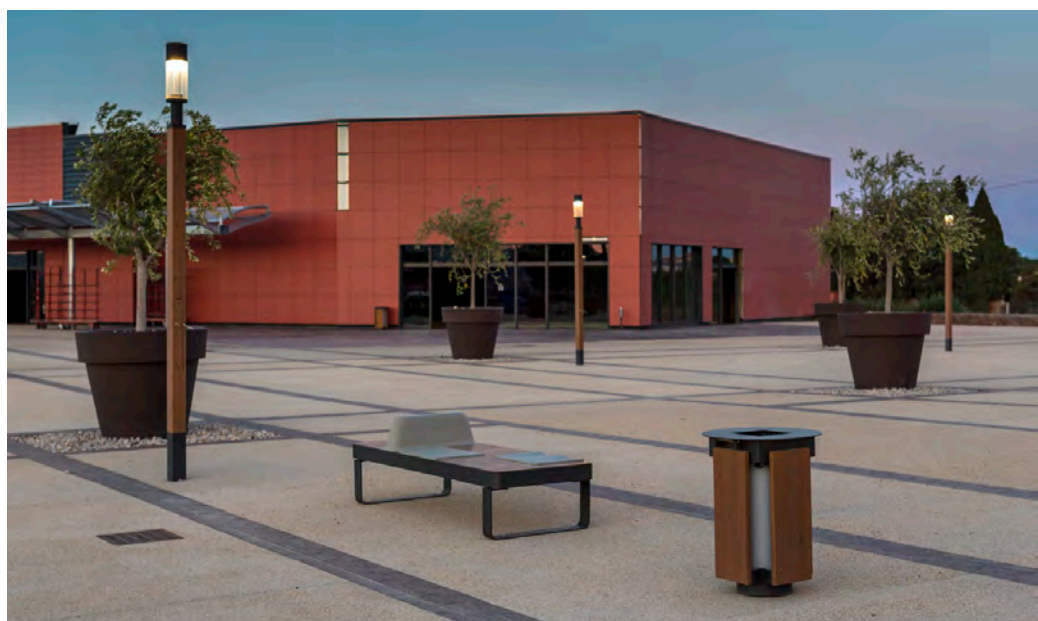

CABESTANY

Centre commercial
Mas Guerido V

GROUPE PHILIPPE GINESTET

PROJET

Éclairage et aménagement des
abords et des espaces de vie

ENVIRONNEMENT

Zone commerciale

ACTEURS PROJET