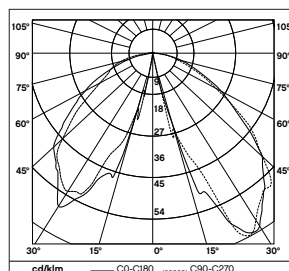

**LADY LED** Borne lumineuse  
LED 15 W - 1 140 lm

BORNE LADY LED	PBE0158
Hauteur	1 m
Puissance	6 x 2,4 W
Type de lampe	LED
Classe	I
IP	55

**MESURES**  
h x Ø : 1 000 x 115 mm  
Poids : 9 kg

**IDENTITÉ COULEUR STANDARD**  
Bois : Brume.  
Métal : RAL 7024 mat fine texture.

**SUPPORT ROND**  
Fût cylindrique en bois lamellé-collé acétylé Accoya® réalisé à partir de sciages issus de forêts gérées durablement. Finition lasure quatre couches. Embase cylindrique affleurante en acier galvanisé, thermolaquage polyester. Tête en aluminium, thermolaquage polyester. Diffuseur en polycarbonate clair.

**FIXATION**  
Scellement chimique.  
Tiges de scellement\* : tige filetée M12 x 200.  
Trou de fixation sur platine : Ø 14 mm.

Vc Voie cyclable - C Chemin piéton - R Rue

**LUMINAIRE LED 6 X 2,4 W**  
1 140 lm - Température de couleur 4 000 K.  
Tête en aluminium, thermolaquage polyester.  
Diffuseur en polycarbonate clair.  
Pas de boîtier. Raccordement par pré-câblage 3G1<sup>2</sup> max. - Longueur 1,5 m.  
Classe I - IP 65 - IK 09.