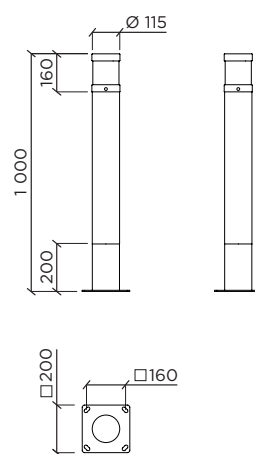

**LADY LED** Borne lumineuse  
LED 15 W - 1 140 lm

BORNE LADY LED	PBE0158
Hauteur	1 m
Puissance	6 x 2,4 W
Type de lampe	LED
Classe	I
IP	55

**MESURES**  
h x Ø : 1 000 x 115 mm  
Poids : 9 kg

**IDENTITÉ COULEUR STANDARD**  
Bois : Brume.  
Métal : RAL 7024 mat fine texture.

**SUPPORT ROND**  
Fût cylindrique en bois lamellé-collé acétylé Accoya® réalisé à partir de sciages issus de forêts gérées durablement. Finition lasure quatre couches. Embase cylindrique affleurante en acier galvanisé, thermolaquage polyester. Tête en aluminium, thermolaquage polyester. Diffuseur en polycarbonate clair.

**FIXATION**  
Scellement chimique.  
Tiges de scellement\* : tige filetée M12 x 200.  
Trou de fixation sur platine : Ø 14 mm.

Vc Voie cyclable - C Chemin piéton - R Rue

**LUMINAIRE LED 6 X 2,4 W**  
1 140 lm - Température de couleur 4 000 K.  
Tête en aluminium, thermolaquage polyester.  
Diffuseur en polycarbonate clair.  
Pas de boîtier. Raccordement par pré-câblage 3G1<sup>2</sup> max. - Longueur 1,5 m.  
Classe I - IP 65 - IK 09.