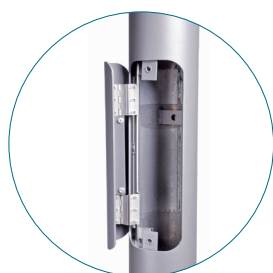

NOTE

Minimum 2 unités. Fiches techniques sur demande. *Disponible sur Ø 114 mm. Au-delà, nous consulter.