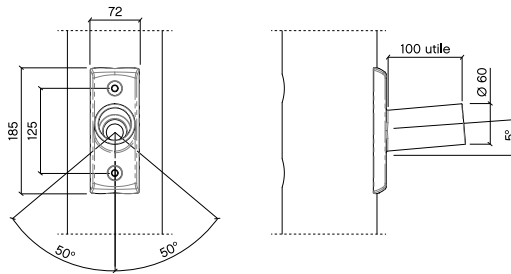

ACCESSOIRES

EMBOUTS

**Embout sur console**

Nos consoles sont prévues en standard avec un embout latéral Ø 60 mm, longueur 100 mm.

Les embouts pas du gaz sont possibles uniquement pour des fixations en portée ou suspendues.

**Embout latéral**

L'embout latéral standard est l'embout Ceno.

CENO

	Référence	Inclinaison	Poids
Embout latéral	SRE0149	5°	0,9 kg

NOTE

Minimum 2 unités. Uniquement sur mât de diamètre supérieur à 76 mm.

MATÉRIAUX

Embout en aluminium moulé, thermolaquage polyester.

IDENTITÉ COULEUR STANDARD

Gris 900 sablé.

EMBOUTS SPÉCIFIQUES

	Référence
Tube fileté Ø 27 mm - Pas du gaz - L 50 mm en top	PPD0101
Tube fileté Ø 27 mm - Pas du gaz - L 50 mm sur console	PPD0102
Embout pour fixation latérale Ø 60 mm - L 60 à 100 mm avec angle	PPD0103
Embout Ø 76 mm en top	PPD0105
Embout en top Ø 60 mm - L 110 à 300 mm pour mât carré	PPD0126
Embout en top Ø 60 mm - L 110 à 300 mm pour mât rond	PPD0127
Embout en top Ø 90 mm - L 60 à 100 mm	PPD0121

FIXATIONS POUR KAKÉMONOS

	Référence
Bras kakémono - Ø 30 mm simple - L 600 mm	SRE0163
Bras kakémono - Ø 30 mm double - L 600 mm	SRE0164
Bras kakémono - Ø 30 mm simple - L 900 mm	SRE0161
Bras kakémono - Ø 30 mm double - L 900 mm	SRE0162
Point kakémono fixe simple	SRE0165
Point kakémono fixe double	SRE0166