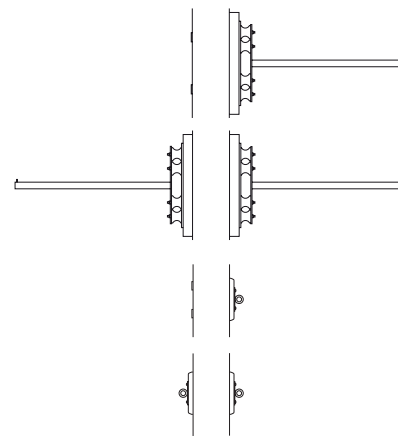

FIXATION

Fixations livrées non montées, une notice de montage est fournie. Les sandows et kakémonos ne sont pas fournis. Les joints Paulstra doivent être changés tous les 2 ans ; un premier kit de remplacement est fourni.