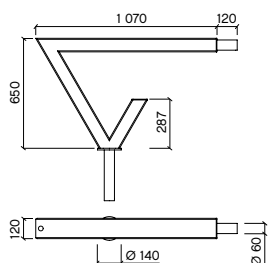

AXIS Consoles

MATÉRIAUX

Consoles en acier mécano-soudé galvanisé, thermolaquage polyester.  
Câblage : aiguillée en usine.

AXIS 1.	Référence	Déport	Hauteur	Scx	Poids
Simple top 140 mm	<b>POS0187</b>	632 mm	650 mm	0,14	21,2 kg

AXIS 2.	Référence	Déport	Hauteur	Scx	Poids
Simple top 140 mm	<b>POS0188</b>	919 mm	730 mm	0,17	20,5 kg
Double top 140 mm	<b>POD0188</b>	2 x 919 mm	730 mm	0,19	23,6 kg

AXIS 3.	Référence	Déport	Hauteur	Scx	Poids
Double top 140 mm	<b>POD0189</b>	1 792 mm	650 mm	0,19	39,3 kg

AXIS 4.	Référence	Déport	Hauteur	Scx	Poids
Simple top 140 mm	<b>POS0190</b>	724 mm	82 mm	0,06	20,8 kg
Murale	<b>POM0190</b>	789 mm	70 mm	0,06	17,6 kg