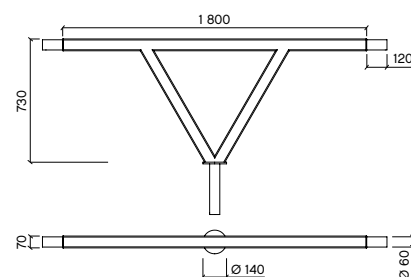

AXIS Consoles

MATÉRIAUX

Consoles en acier mécano-soudé galvanisé, thermolaquage polyester.  
Câblage : aiguillée en usine.

AXIS 1.	Référence	Déport	Hauteur	Scx	Poids
Simple top 140 mm	<b>POS0187</b>	632 mm	650 mm	0,14	21,2 kg

AXIS 2.	Référence	Déport	Hauteur	Scx	Poids
Simple top 140 mm	<b>POS0188</b>	919 mm	730 mm	0,17	20,5 kg
Double top 140 mm	<b>POD0188</b>	2 x 919 mm	730 mm	0,19	23,6 kg

AXIS 3.	Référence	Déport	Hauteur	Scx	Poids
Double top 140 mm	<b>POD0189</b>	1 792 mm	650 mm	0,19	39,3 kg

AXIS 4.	Référence	Déport	Hauteur	Scx	Poids
Simple top 140 mm	<b>POS0190</b>	724 mm	82 mm	0,06	20,8 kg
Murale	<b>POM0190</b>	789 mm	70 mm	0,06	17,6 kg