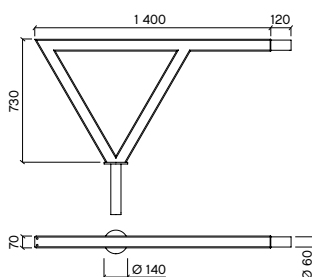

AXIS Consoles

MATÉRIAUX

Consoles en acier mécano-soudé galvanisé, thermolaquage polyester.  
Câblage : aiguillée en usine.

AXIS 1.	Référence	Déport	Hauteur	Scx	Poids
Simple top 140 mm	<b>POS0187</b>	632 mm	650 mm	0,14	21,2 kg

AXIS 2.	Référence	Déport	Hauteur	Scx	Poids
Simple top 140 mm	<b>POS0188</b>	919 mm	730 mm	0,17	20,5 kg
Double top 140 mm	<b>POD0188</b>	2 x 919 mm	730 mm	0,19	23,6 kg

AXIS 3.	Référence	Déport	Hauteur	Scx	Poids
Double top 140 mm	<b>POD0189</b>	1 792 mm	650 mm	0,19	39,3 kg

AXIS 4.	Référence	Déport	Hauteur	Scx	Poids
Simple top 140 mm	<b>POS0190</b>	724 mm	82 mm	0,06	20,8 kg
Murale	<b>POM0190</b>	789 mm	70 mm	0,06	17,6 kg