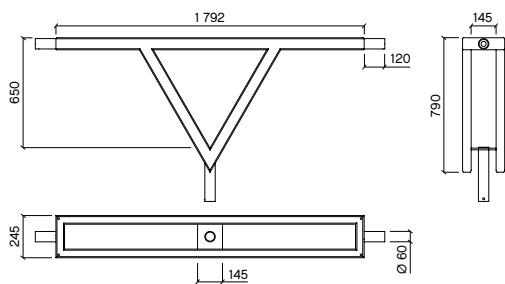

AXIS Consoles

MATÉRIAUX

Consoles en acier mécano-soudé galvanisé, thermolaquage polyester.  
Câblage : aiguillée en usine.

AXIS 1.	Référence	Déport	Hauteur	Scx	Poids
Simple top 140 mm	<b>POS0187</b>	632 mm	650 mm	0,14	21,2 kg

AXIS 2.	Référence	Déport	Hauteur	Scx	Poids
Simple top 140 mm	<b>POS0188</b>	919 mm	730 mm	0,17	20,5 kg
Double top 140 mm	<b>POD0188</b>	2 x 919 mm	730 mm	0,19	23,6 kg

AXIS 3.	Référence	Déport	Hauteur	Scx	Poids
Double top 140 mm	<b>POD0189</b>	1 792 mm	650 mm	0,19	39,3 kg

AXIS 4.	Référence	Déport	Hauteur	Scx	Poids
Simple top 140 mm	<b>POS0190</b>	724 mm	82 mm	0,06	20,8 kg
Murale	<b>POM0190</b>	789 mm	70 mm	0,06	17,6 kg