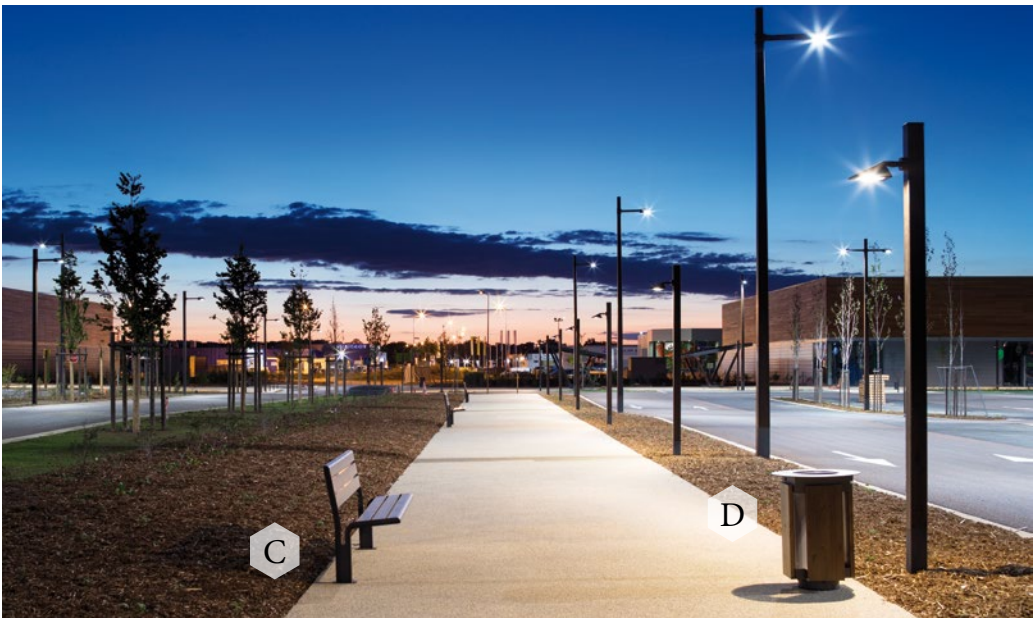

PROJET

France
BOÉ
Centre commercial

FREY IMMOBILIER

PROJET

Aménagement et éclairage
des parkings et abords.

ENVIRONNEMENT Centre commercial.

◀
Aménagement complet
Cohérence et harmonisation du site
Suivi de la conception à la pose

ACTEURS PROJET

Client - Maître d'ouvrage
Frey Immobilier

Architecte
AREP

Architecte exécution
EREME

B

C

D

C

PRODUITS

A Candélabre carré conique
SILEA 8 M
Produit page 125.

B Candélabre carré
MOSHI 3,5 M - 6 M
Produit page 124.

C Banc, banquette 6 lattes,
jalon et jalon PMR
UTYL
Produits page 105, 106 et 110.

D Corbeille
MOSHI
Produit page 113.

SERVICES

Conseil
en implantation

Imageries des produits
Rendus réalistes sur photos
Personnalisation sur l'objet

Réalisation
de prototypes

Pose du mobilier
et suivi de chantier