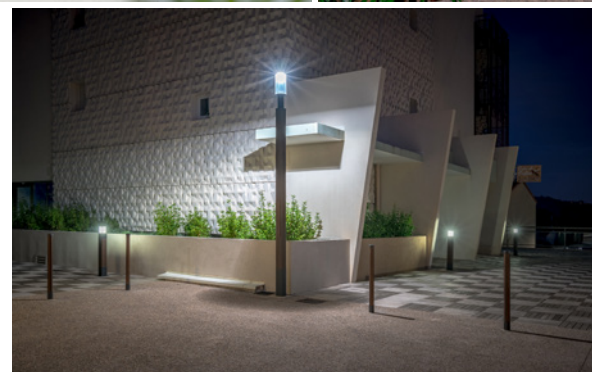

Carros

France

Nom
Village Saint-Pierre

Client - Maître d'ouvrage
Kaufman & Broad

- Solution fonctionnelle et cohérente
- Aménagement complet
- Harmonisation architecturale
- Valorisation du site
- Confort des usagers

PRODUITS

1. Utyl LED 3 m

Colonne lumineuse carrée
Produit page 118.

2. Silea XL 8 m

Candélabre carré conique
Produit page 184.

3. Moshi LED 1 m

Borne lumineuse
Produit page 130.

4. Utyl Jalon