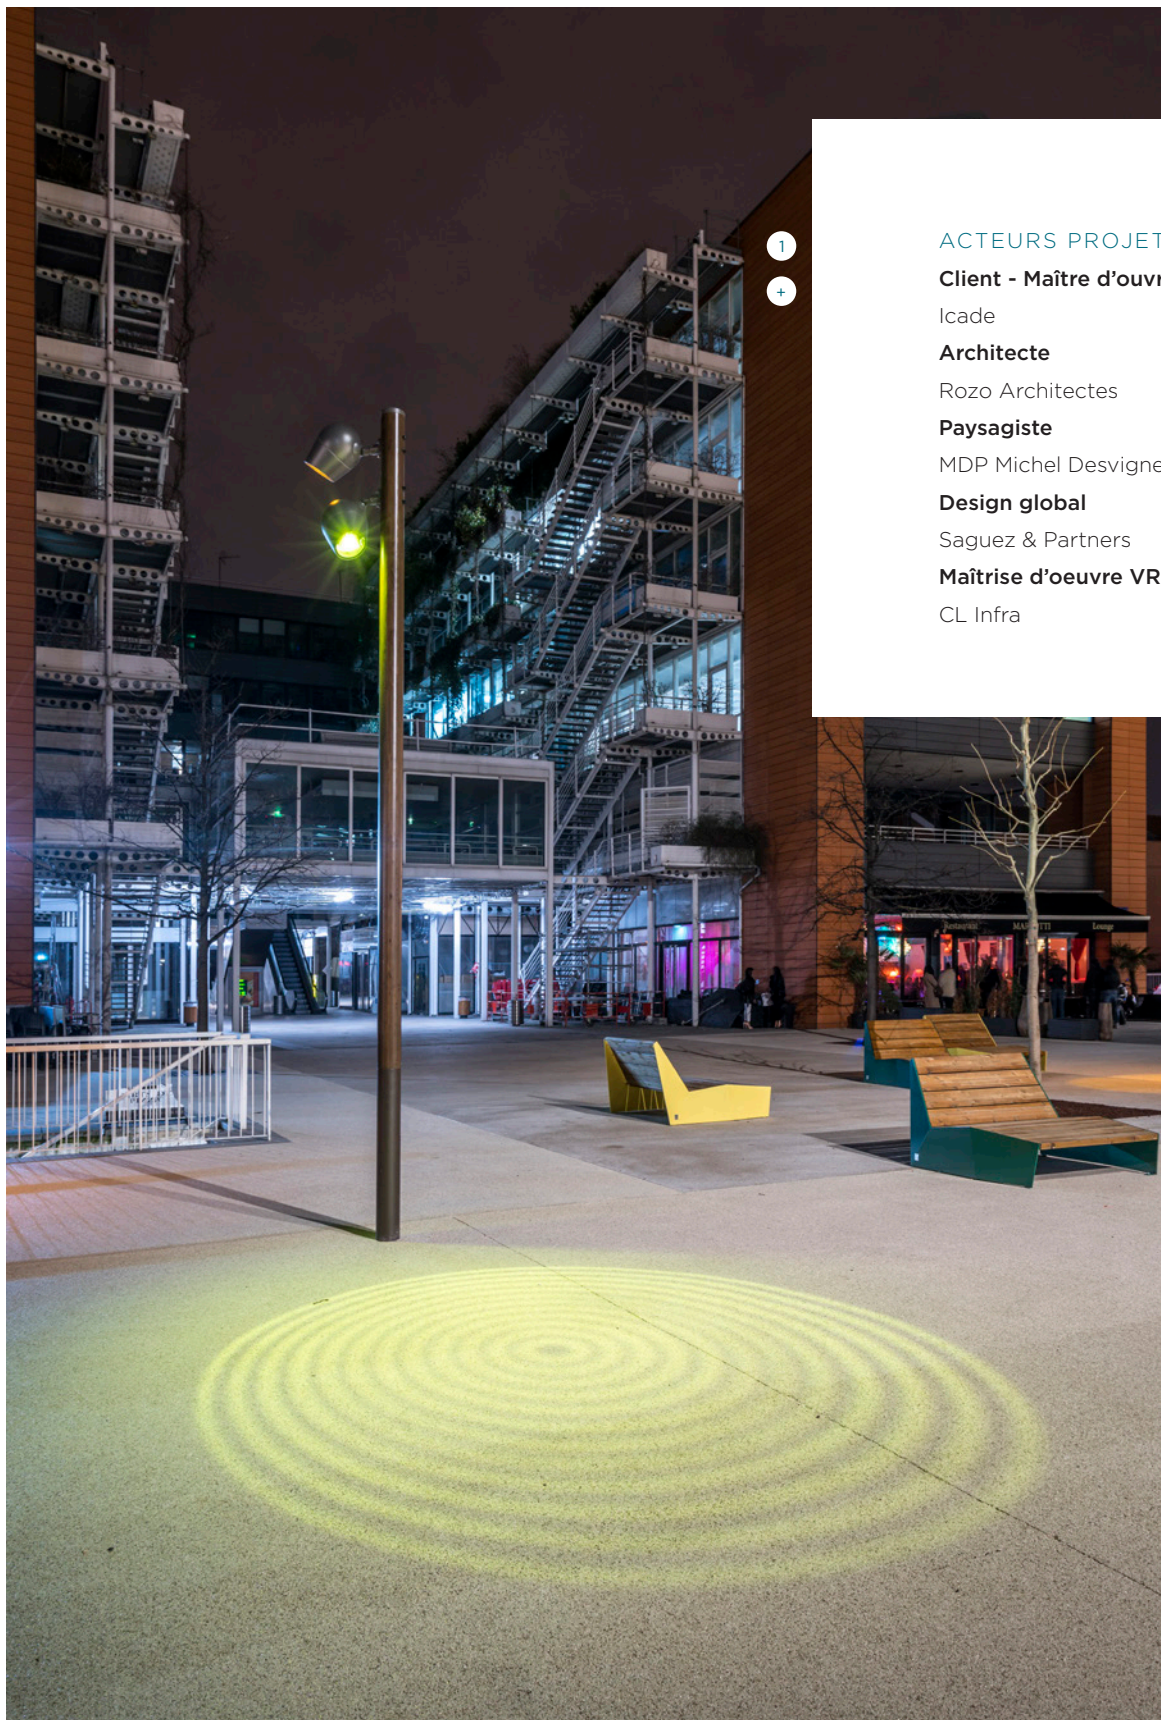

Aubervilliers

France

Nom
Parc d'affaires Icade Porte de Paris
Aubervilliers

Client - Maître d'ouvrage
Icade

1

+

ACTEURS PROJET

Client - Maître d'ouvrage

Icade

Architecte

Rozo Architectes

Paysagiste

MDP Michel Desvigne Paysagiste

Design global

Saguez & Partners

Maîtrise d'oeuvre VRD

CL Infra