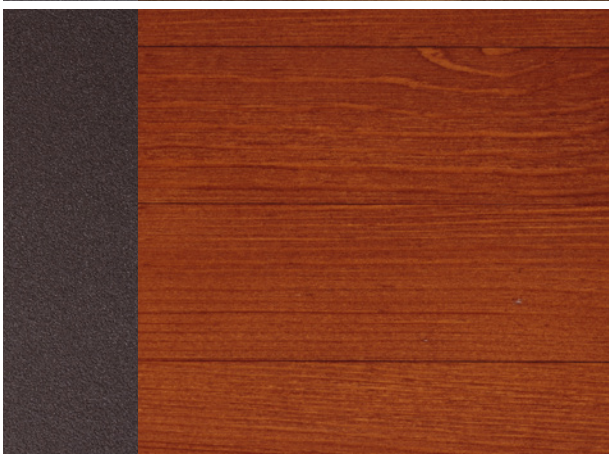

LASURE

Brume

TEINTE MÉTAL EN ASSOCIATION STANDARD

Noir 100 sablé

TEINTE MÉTAL EN OPTION

Gris 900 sablé

LASURE

Châtaignier

TEINTE MÉTAL EN ASSOCIATION STANDARD

Brun 650 sablé

TEINTE MÉTAL EN OPTION

Gris 900 sablé

LASURE

Pin Tyrol

TEINTE MÉTAL EN ASSOCIATION STANDARD

Noir 100 sablé

TEINTE MÉTAL EN OPTION

Gris 900 sablé