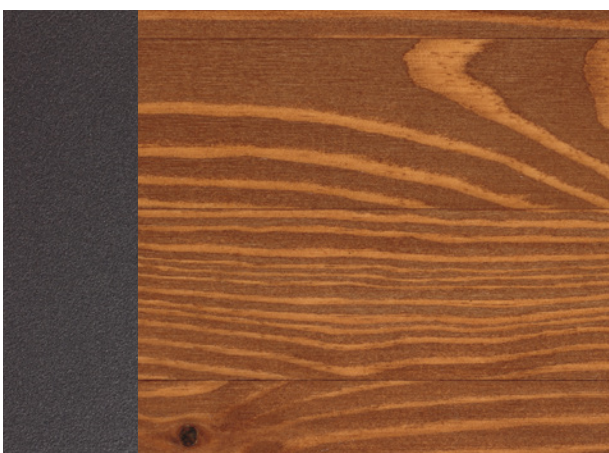

LASURE

Pin Tyrol

TEINTE MÉTAL EN ASSOCIATION STANDARD

Noir 100 sablé

TEINTE MÉTAL EN OPTION

Gris 900 sablé