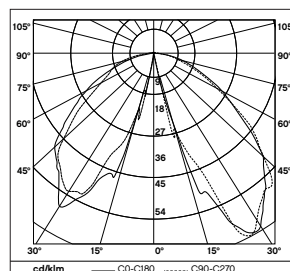

LADY LED Borne lumineuse
LED 15 W - 1 140 lm

BORNE LADY LED	PBE0158
Hauteur	1 m
Puissance	6 x 2,4 W
Type de lampe	LED
Classe	I
IP	65

MESURES
h x Ø : 1 000 x 115 mm
Poids : 9 kg

IDENTITÉ COULEUR STANDARD
Bois : Brume.
Métal : Gris 900 sablé.

SUPPORT ROND
Fût cylindrique en bois lamellé-collé acétylé Accoya® réalisé à partir de sciages issus de forêts gérées durablement. Finition lasure quatre couches. Embase cylindrique affleurante en acier galvanisé, thermolaquage polyester. Tête en aluminium, thermolaquage polyester. Diffuseur en polycarbonate clair.

FIXATION
Fixation par 4 goujons d'ancrage en inox* : M12 x 100.
Trou de fixation sur platine : Ø 14 mm.

Vc Voie cyclable - C Chemin piéton - R Rue

LUMINAIRE LED 6 X 2,4 W
1 140 lm - Température de couleur 4 000 K.
Tête en aluminium, thermolaquage polyester.
Diffuseur en polycarbonate clair.
Pas de boîtier. Raccordement par pré-câblage 3G1² max. - Longueur 1,5 m.
Classe I - IP 65.