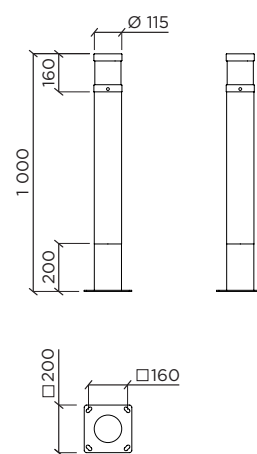

LADY LED Borne lumineuse
LED 15 W - 1 140 lm

BORNE LADY LED	PBE0158
Hauteur	1 m
Puissance	6 x 2,4 W
Type de lampe	LED
Classe	I
IP	65

MESURES
h x Ø : 1 000 x 115 mm
Poids : 9 kg

IDENTITÉ COULEUR STANDARD
Bois : Brume.
Métal : Gris 900 sablé.

SUPPORT ROND
Fût cylindrique en bois lamellé-collé acétylé Accoya® réalisé à partir de sciages issus de forêts gérées durablement. Finition lasure quatre couches. Embase cylindrique affleurante en acier galvanisé, thermolaquage polyester. Tête en aluminium, thermolaquage polyester. Diffuseur en polycarbonate clair.

FIXATION
Fixation par 4 goujons d'ancrage en inox* : M12 x 100.
Trou de fixation sur platine : Ø 14 mm.

Vc Voie cyclable - C Chemin piéton - R Rue

LUMINAIRE LED 6 X 2,4 W
1 140 lm - Température de couleur 4 000 K.
Tête en aluminium, thermolaquage polyester.
Diffuseur en polycarbonate clair.
Pas de boîtier. Raccordement par pré-câblage 3G1² max. - Longueur 1,5 m.
Classe I - IP 65.

Diffusion lumineuse LED 6 x 2,4 W.

NOTE
*Autre type de fixation sur consultation.