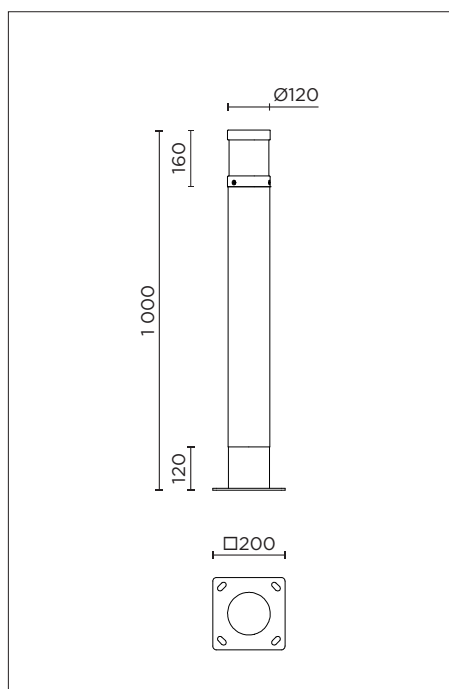

LADY LED

Borne lumineuse / 1 143 lm - 16,8 W / Balisage

LED	Hauteur	Diamètre	Hauteur embase	Taille platine	Entraxes de fixation	Trou de fixation sur platine	Goujons d'ancrage	Poids
16,8 W	1 m	120 mm	120 mm	200 x 200 mm	150 x 150 mm	14 x 28 mm	4 HA20/M12 - 100 mm	9 kg

Niveau de sol fini : 70 mm.

Diffusion lumineuse
16,8 W

Lady LED Luminaire LED 16,8 W

Luminaire LED à éclairage défilé. Répartition lumineuse extensive à rotation symétrique. Pas de boîtier. Câble de raccordement HO7RNF de 1 m en 3G1².

Classe de protection I

CE Sigle de conformité

Degré de protection IP 65

Résistance aux chocs mécaniques IK06

Source

Puissance raccordée par luminaire : 16,8 W

Flux lumineux par luminaire : 1 143 lm

Rendement lum. d'un luminaire : 68 lm/W