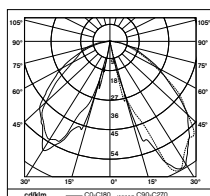

LADY LED

Borne lumineuse / 1 143 lm - 16,8 W / Balisage

LED	Hauteur	Diamètre	Hauteur embase	Taille platine	Entraxes de fixation	Trou de fixation sur platine	Goujons d'ancrage	Poids
16,8 W	1 m	120 mm	120 mm	200 x 200 mm	150 x 150 mm	14 x 28 mm	4 HA20/M12 - 100 mm	9 kg

Niveau de sol fini : 70 mm.

Diffusion lumineuse
16,8 W

Lady LED Luminaire LED 16,8 W

Luminaire LED à éclairage défilé. Répartition lumineuse extensive à rotation symétrique. Pas de boîtier. Câble de raccordement HO7RNF de 1 m en 3G1².